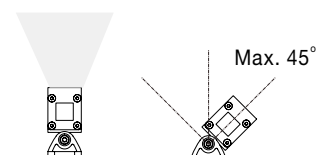

**WALL WASHER - 9011102**

Wall Washer  
Satin Nickel Aluminium & Glass  
LED Chip Philips 15 Watt  
746Lm 3000K DC24V  
Beam Angle 30° IP67  
L: 100 W: 2.5 H: 3.5 cm

**INSTALLATION**

**IP67** WATERPROOF / ULTRA THIN

**IP65** WATERPROOF / ULTRA NARROW / 7°

**ALP - 9010009**

Sandy Black Aluminium & Glass  
LED Chip Cree 2x10 Watt 1857Lm  
220-240 Volt 50Hz 3000K  
Beam Angle 7° IP65  
D: 5.5 W: 7 H: 17 cm

**ALP - 9010008**

Sandy Black Aluminium & Glass  
LED Chip Cree 10 Watt 565Lm  
220-240 Volt 50Hz 3000K  
Beam Angle 7° IP65  
D: 5.5 W: 7 H: 10 cm

**INSTALLATION**