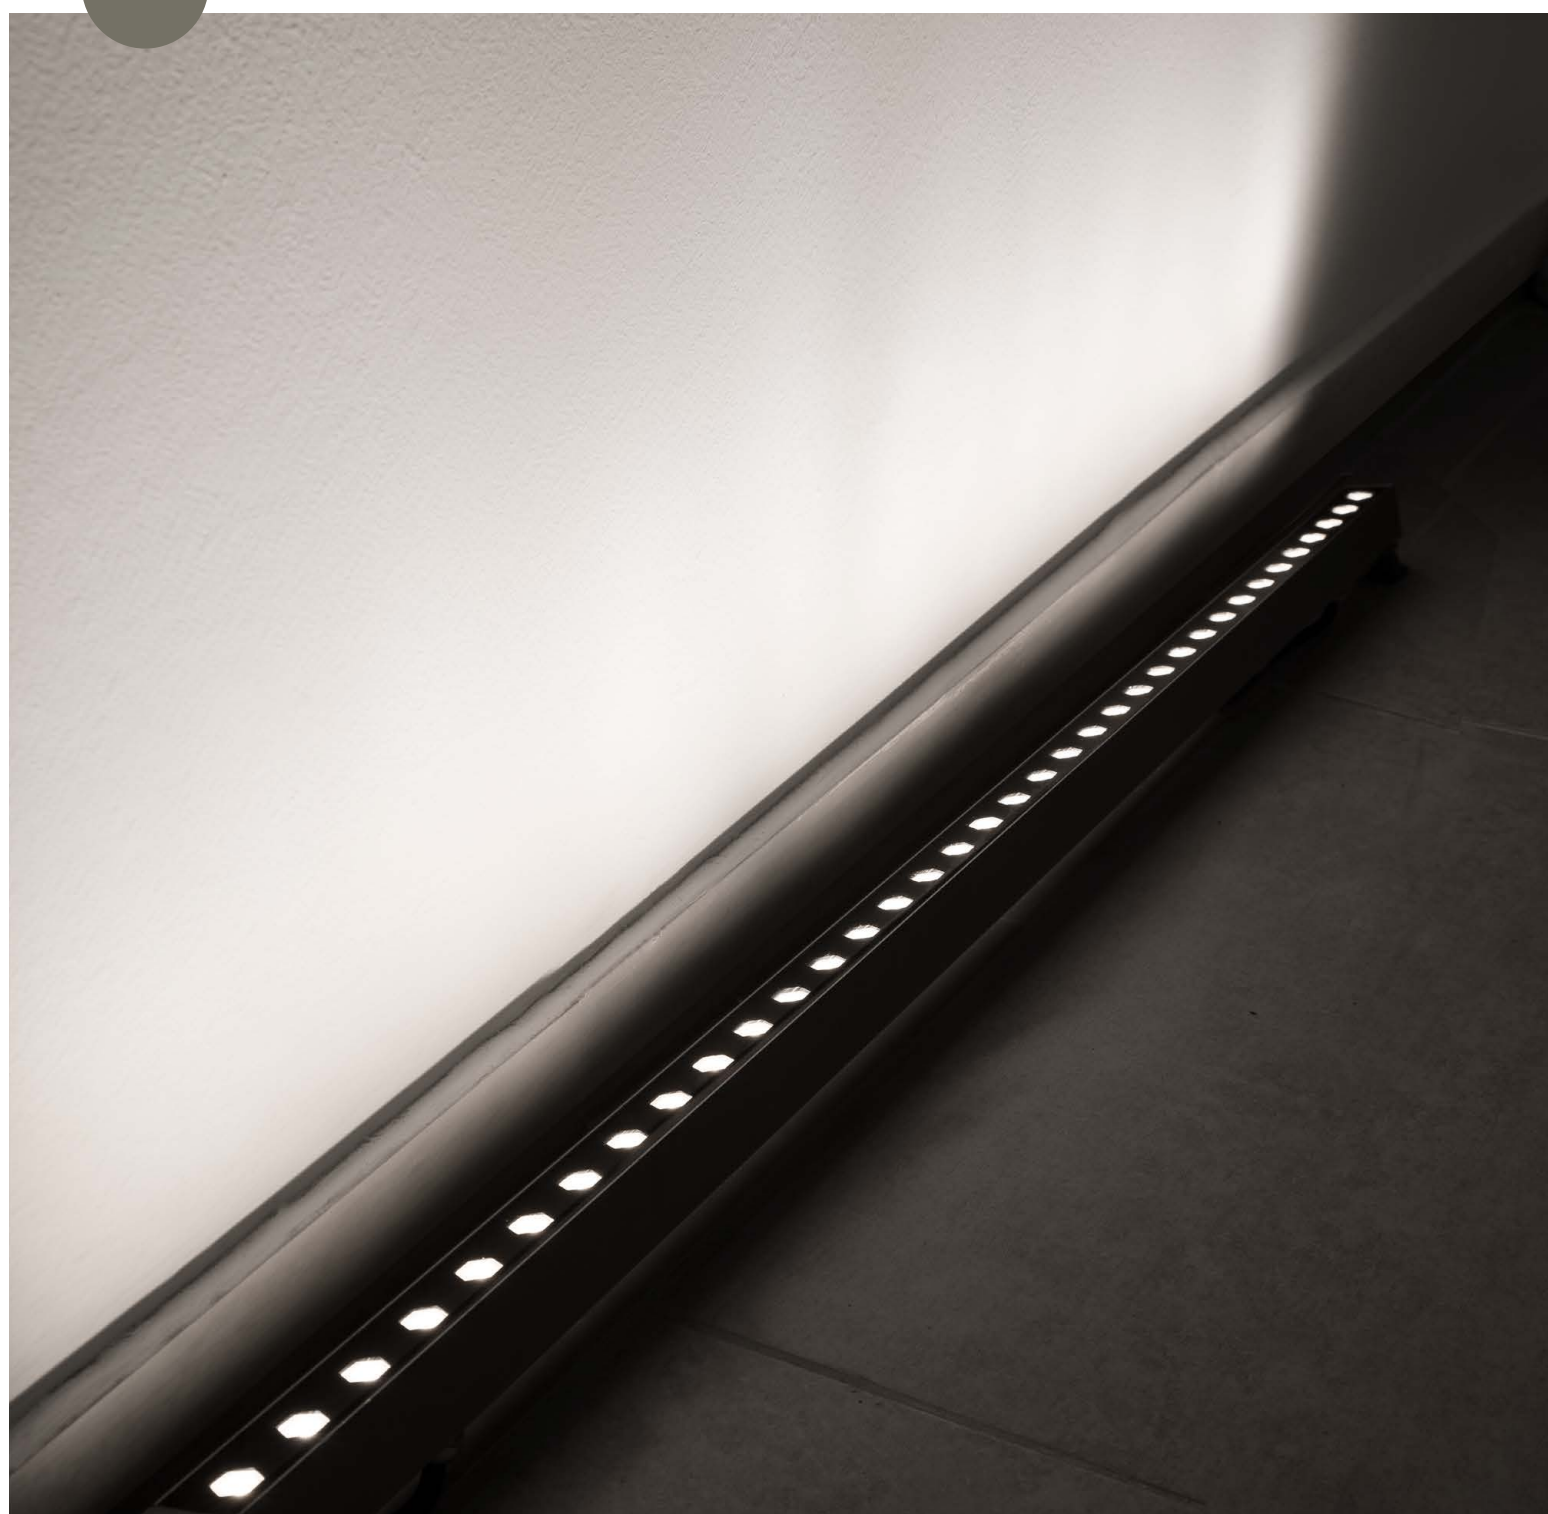

**WALL WASHER - 9011102**

Wall Washer  
Satin Nickel Aluminium & Glass  
LED Chip Philips 15 Watt  
746Lm 3000K DC24V  
Beam Angle 30° IP67  
L: 100 W: 2.5 H: 3.5 cm

**INSTALLATION**

**IP67** WATERPROOF / ULTRA THIN

**IP65** WATERPROOF / ULTRA NARROW / 7°

**ALP - 9010009**

Sandy Black Aluminium & Glass  
LED Chip Cree 2x10 Watt 1857Lm  
220-240 Volt 50Hz 3000K  
Beam Angle 7° IP65  
D: 5.5 W: 7 H: 17 cm

**ALP - 9010008**

Sandy Black Aluminium & Glass  
LED Chip Cree 10 Watt 565Lm  
220-240 Volt 50Hz 3000K  
Beam Angle 7° IP65  
D: 5.5 W: 7 H: 10 cm

**INSTALLATION**