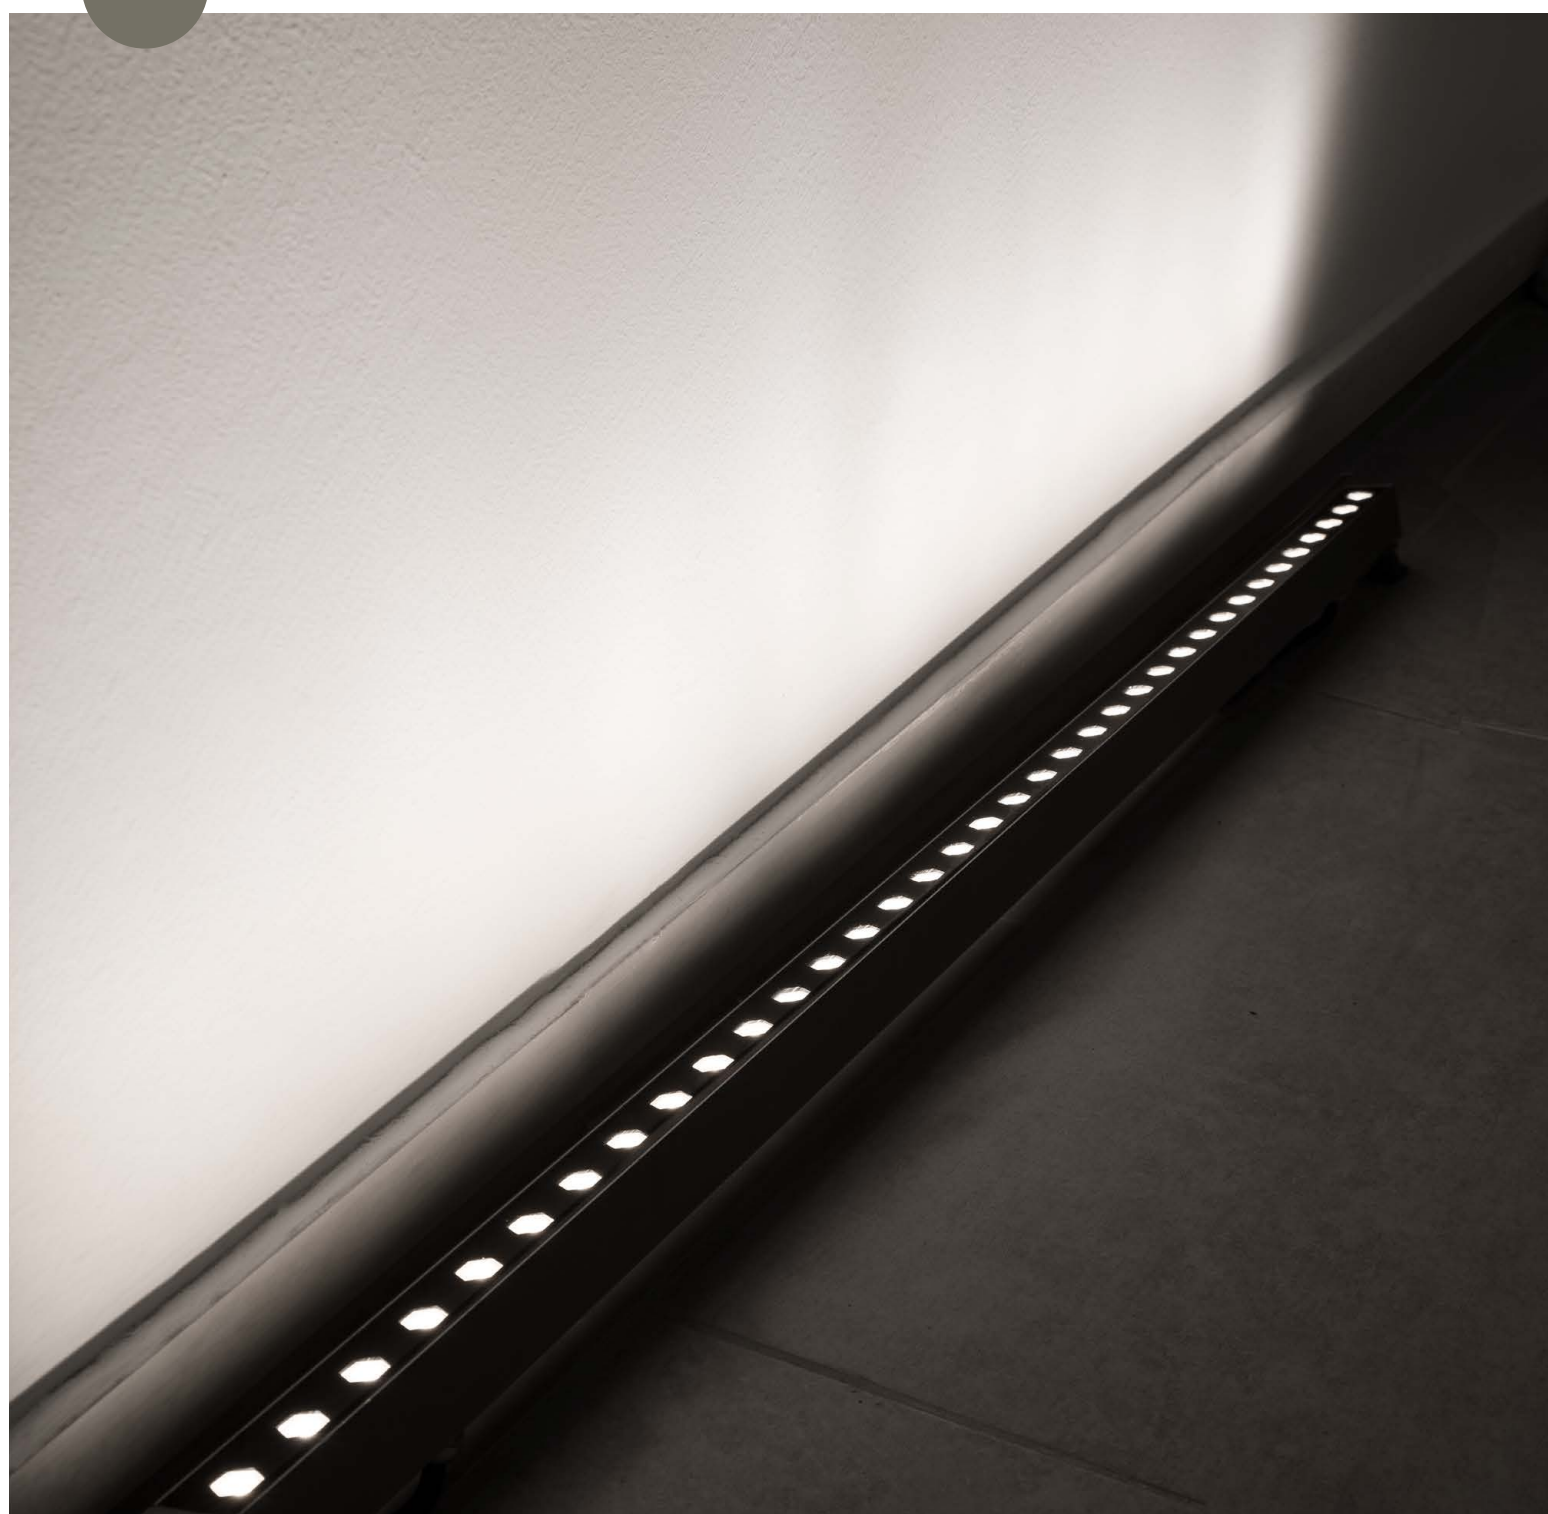

**WALL WASHER - 9011102**

Wall Washer  
Satin Nickel Aluminium & Glass  
LED Chip Philips 15 Watt  
746Lm 3000K DC24V  
Beam Angle 30° IP67  
L: 100 W: 2.5 H: 3.5 cm

**INSTALLATION**

**IP67 WATERPROOF / ULTRA THIN**

**IP65 WATERPROOF / ULTRA NARROW / 7°**

**ALP - 9010009**

Sandy Black Aluminium & Glass  
LED Chip Cree 2x10 Watt 1857Lm  
220-240 Volt 50Hz 3000K  
Beam Angle 7° IP65  
D: 5.5 W: 7 H: 17 cm

**ALP - 9010008**

Sandy Black Aluminium & Glass  
LED Chip Cree 10 Watt 565Lm  
220-240 Volt 50Hz 3000K  
Beam Angle 7° IP65  
D: 5.5 W: 7 H: 10 cm

**INSTALLATION**