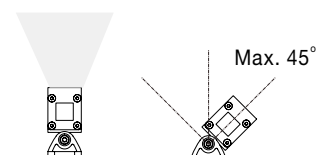

**WALL WASHER - 9011102**

Wall Washer  
Satin Nickel Aluminium & Glass  
LED Chip Philips 15 Watt  
746Lm 3000K DC24V  
Beam Angle 30° IP67  
L: 100 W: 2.5 H: 3.5 cm

**INSTALLATION**

**IP67 WATERPROOF / ULTRA THIN**

**IP65 WATERPROOF / ULTRA NARROW / 7°**

**ALP - 9010009**

Sandy Black Aluminium & Glass  
LED Chip Cree 2x10 Watt 1857Lm  
220-240 Volt 50Hz 3000K  
Beam Angle 7° IP65  
D: 5.5 W: 7 H: 17 cm

**ALP - 9010008**

Sandy Black Aluminium & Glass  
LED Chip Cree 10 Watt 565Lm  
220-240 Volt 50Hz 3000K  
Beam Angle 7° IP65  
D: 5.5 W: 7 H: 10 cm

**INSTALLATION**