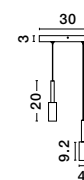

JOY - 9010228
 Sandy Black Aluminium
 LED 7 Watt 220-240 Volt
 703Lm 3000K IP20
 D: 4 H: 200 cm

JOY - 9010230
 Sandy Black Aluminium
 LED 14 Watt 220-240 Volt
 1121Lm 3000K IP20
 L: 30 H: 200 cm

JOY - 9010232
 Sandy Black Aluminium
 LED 7 Watt 220-240 Volt
 667Lm 3000K IP20
 D: 8 W: 14 H: 20.5 cm