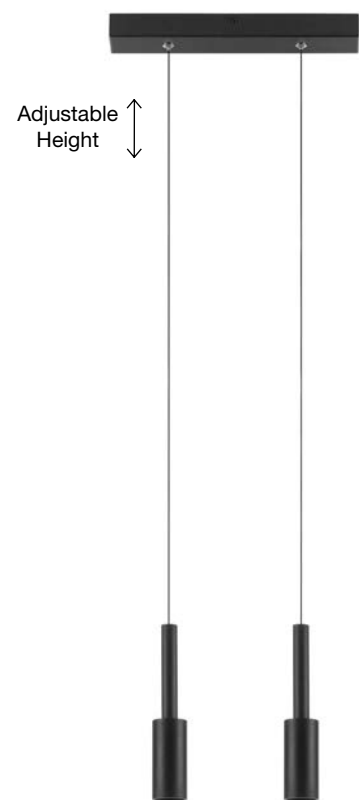

JOY - 9010228
 Sandy Black Aluminium
 LED 7 Watt 220-240 Volt
 703Lm 3000K IP20
 D: 4 H: 200 cm

JOY - 9010230
 Sandy Black Aluminium
 LED 14 Watt 220-240 Volt
 1121Lm 3000K IP20
 L: 30 H: 200 cm

JOY - 9010232
 Sandy Black Aluminium
 LED 7 Watt 220-240 Volt
 667Lm 3000K IP20
 D: 8 W: 14 H: 20.5 cm