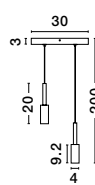

Adjustable Height

**JOY - 9010229**  
 Sandy White Aluminium  
 LED 7 Watt 220-240 Volt  
 703Lm 3000K IP20  
 D: 4 H: 200 cm

Adjustable Height

**JOY - 9010231**  
 Sandy White Aluminium  
 LED 14 Watt 220-240 Volt  
 1121Lm 3000K IP20  
 L: 30 H: 200 cm

**JOY - 9010233**  
 Sandy White Aluminium  
 LED 7 Watt 220-240 Volt  
 667Lm 3000K IP20  
 D: 8 W: 14 H: 20.5 cm