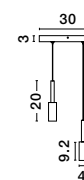

**JOY - 9010228**  
 Sandy Black Aluminium  
 LED 7 Watt 220-240 Volt  
 703Lm 3000K IP20  
 D: 4 H: 200 cm

**JOY - 9010230**  
 Sandy Black Aluminium  
 LED 14 Watt 220-240 Volt  
 1121Lm 3000K IP20  
 L: 30 H: 200 cm

**JOY - 9010232**  
 Sandy Black Aluminium  
 LED 7 Watt 220-240 Volt  
 667Lm 3000K IP20  
 D: 8 W: 14 H: 20.5 cm