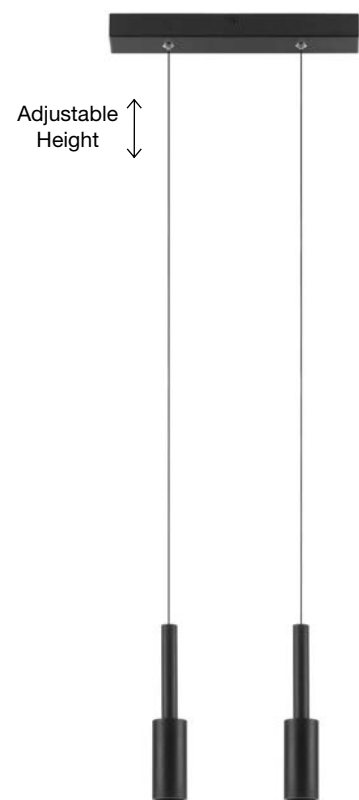

**JOY - 9010228**  
 Sandy Black Aluminium  
 LED 7 Watt 220-240 Volt  
 703Lm 3000K IP20  
 D: 4 H: 200 cm

**JOY - 9010230**  
 Sandy Black Aluminium  
 LED 14 Watt 220-240 Volt  
 1121Lm 3000K IP20  
 L: 30 H: 200 cm

**JOY - 9010232**  
 Sandy Black Aluminium  
 LED 7 Watt 220-240 Volt  
 667Lm 3000K IP20  
 D: 8 W: 14 H: 20.5 cm