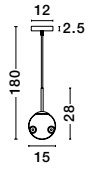

SPADA - 9426751

Gold Metal & Smoky Glass
 Black PVC Wire
 LED E27 1x12 Watt 230 Volt
 IP20 Bulb Excluded
 D: 15 H: 28 H_z: 180 cm

SPADA - 9426753

Gold Metal & Smoky Glass
 Black PVC Wire
 LED E27 3x12 Watt 230 Volt
 IP20 Bulb Excluded
 D: 40 H: 28 H_z: 180 cm

JULIET - 9010264

Smoky Glass
 Brass & Gray Metal Base
 LED E14 1x5 Watt 230 Volt
 IP20 Bulb Excluded
 D: 15 W: 10 H: 24 cm