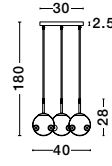

SPADA - 9426751

Gold Metal & Smoky Glass
 Black PVC Wire
 LED E27 1x12 Watt 230 Volt
 IP20 Bulb Excluded
 D: 15 H: 28 H_z: 180 cm

SPADA - 9426753

Gold Metal & Smoky Glass
 Black PVC Wire
 LED E27 3x12 Watt 230 Volt
 IP20 Bulb Excluded
 D: 40 H: 28 H_z: 180 cm

JULIET - 9010264

Smoky Glass
 Brass & Gray Metal Base
 LED E14 1x5 Watt 230 Volt
 IP20 Bulb Excluded
 D: 15 W: 10 H: 24 cm