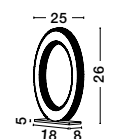

CILION - 9011139
 Brass Gold Aluminium
 & Acrylic
 LED 56 Watt 230 Volt
 3555Lm 3000K IP20
 D: 60 H: 150 cm

CILION - 9011138
 Triac Dimmable
 Brass Gold Aluminium
 & Acrylic
 LED 43 Watt 230 Volt
 2729Lm 3000K IP20
 D: 60 H: 150 cm

CILION - 9011135
 Brass Gold Aluminium
 & Acrylic
 LED 19 Watt 230 Volt
 1292Lm 3000K IP20
 D: 25 W: 7 H: 30 cm

CILION - 9011137
 Triac Dimmable
 Brass Gold Aluminium
 & Acrylic
 LED 41 Watt 230 Volt
 2602Lm 3000K IP20
 D1: 30 D2: 40 W: 40 H: 13 cm

CILION - 9011136
 Brass Gold Aluminium
 & Acrylic
 LED 20 Watt 230 Volt
 1276Lm 3000K IP20
 D: 25 W: 7 H: 26 cm