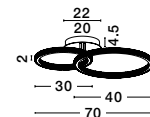

CILION - 9011139
 Brass Gold Aluminium
 & Acrylic
 LED 56 Watt 230 Volt
 3555Lm 3000K IP20
 D: 60 H: 150 cm

CILION - 9011138
 Triac Dimmable
 Brass Gold Aluminium
 & Acrylic
 LED 43 Watt 230 Volt
 2729Lm 3000K IP20
 D: 60 H: 150 cm

CILION - 9011135
 Brass Gold Aluminium
 & Acrylic
 LED 19 Watt 230 Volt
 1292Lm 3000K IP20
 D: 25 W: 7 H: 30 cm

CILION - 9011137
 Triac Dimmable
 Brass Gold Aluminium
 & Acrylic
 LED 41 Watt 230 Volt
 2602Lm 3000K IP20
 D1: 30 D2: 40 W: 40 H: 13 cm

CILION - 9011136
 Brass Gold Aluminium
 & Acrylic
 LED 20 Watt 230 Volt
 1276Lm 3000K IP20
 D: 25 W: 7 H: 26 cm