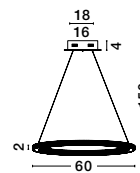

CILION - 9011139
 Brass Gold Aluminium
 & Acrylic
 LED 56 Watt 230 Volt
 3555Lm 3000K IP20
 D: 60 H: 150 cm

CILION - 9011138
 Triac Dimmable
 Brass Gold Aluminium
 & Acrylic
 LED 43 Watt 230 Volt
 2729Lm 3000K IP20
 D: 60 H: 150 cm