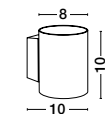

DAZLE
— 9011330

Sandy White
Aluminium
LED
G9 · 1x5 Watt
230 Volt · IP20
BULB EXCLUDED
—
D: 8
W: 10
H: 10 cm

DAZLE
— 9011330

DAZLE
— 9011331

Sandy Black
Aluminium
LED
G9 · 1x5 Watt
230 Volt · IP20
BULB EXCLUDED
—
D: 8
W: 10
H: 10 cm