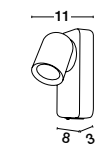

COSMINA
— 9011338

Sandy Black
Aluminium
LED
GU10 · 1x10 Watt
230 Volt · IP20
BULB EXCLUDED
Switch on/off

L: 11
W: 8
H: 16 cm

COSMINA
— 9011338

COSMINA
— 9011339

Sandy White
Aluminium
LED
GU10 · 1x10 Watt
230 Volt · IP20
BULB EXCLUDED
Switch on/off

L: 11
W: 8
H: 16 cm

COSMINA
— 9011339