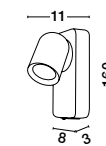

COSMINA
— 9011338

Sandy Black
Aluminium
LED
GU10 · 1x10 Watt
230 Volt · IP20
BULB EXCLUDED
Switch on/off

L: 11
W: 8
H: 16 cm

COSMINA
— 9011338

COSMINA
— 9011339

Sandy White
Aluminium
LED
GU10 · 1x10 Watt
230 Volt · IP20
BULB EXCLUDED
Switch on/off

L: 11
W: 8
H: 16 cm

COSMINA
— 9011339