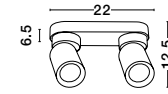

AMECY
— 9011340