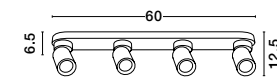

AMECY
— 9011350