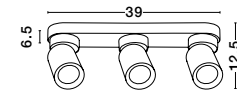

AMECY
— 9011342