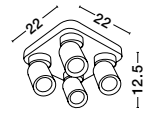

AMECY
— 9011346

AMECY
— 9011344

AMECY
— 9011348

AMECY
— 9011347

AMECY
— 9011345

AMECY
— 9011349

AMECY
— 9011344

Sandy Black
Aluminium
LED
GU10 · 4x10 Watt
230 Volt · IP20
BULB EXCLUDED

L: 22
W: 22
H: 12.5 cm

AMECY
— 9011345

Sandy White
Aluminium
LED
GU10 · 4x10 Watt
230 Volt · IP20
BULB EXCLUDED

L: 22
W: 22
H: 12.5 cm

AMECY
— 9011346

Sandy Black
Aluminium
LED
GU10 · 1x10 Watt
230 Volt · IP20
BULB EXCLUDED

D: 6
H: 11 cm

AMECY
— 9011347

Sandy White
Aluminium
LED
GU10 · 1x10 Watt
230 Volt · IP20
BULB EXCLUDED

D: 6
H: 11 cm

AMECY
— 9011348

Sandy Black
Aluminium
LED
GU10 · 3x10 Watt
230 Volt · IP20
BULB EXCLUDED

D: 22
H: 12.5 cm

AMECY
— 9011349

Sandy White
Aluminium
LED
GU10 · 3x10 Watt
230 Volt · IP20
BULB EXCLUDED

D: 22
H: 12.5 cm