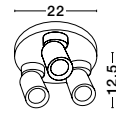

AMECY
— 9011346

AMECY
— 9011344

AMECY
— 9011348

AMECY
— 9011347

AMECY
— 9011345

AMECY
— 9011349

AMECY
— 9011344

Sandy Black
Aluminium
LED
GU10 · 4x10 Watt
230 Volt · IP20
BULB EXCLUDED

L: 22
W: 22
H: 12.5 cm

AMECY
— 9011345

Sandy White
Aluminium
LED
GU10 · 4x10 Watt
230 Volt · IP20
BULB EXCLUDED

L: 22
W: 22
H: 12.5 cm

AMECY
— 9011346

Sandy Black
Aluminium
LED
GU10 · 1x10 Watt
230 Volt · IP20
BULB EXCLUDED

D: 6
H: 11 cm

AMECY
— 9011347

Sandy White
Aluminium
LED
GU10 · 1x10 Watt
230 Volt · IP20
BULB EXCLUDED

D: 6
H: 11 cm

AMECY
— 9011348

Sandy Black
Aluminium
LED
GU10 · 3x10 Watt
230 Volt · IP20
BULB EXCLUDED

D: 22
H: 12.5 cm

AMECY
— 9011349

Sandy White
Aluminium
LED
GU10 · 3x10 Watt
230 Volt · IP20
BULB EXCLUDED

D: 22
H: 12.5 cm