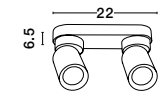

AMECY
— 9011340