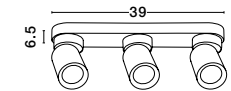

AMECY
— 9011342