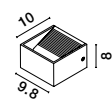

EPIC - 9136181

White Aluminium
LED 6 Watt 579Lm
3000K 220-240 Volt 50Hz
Beam Angle 90° IP20
L: 9.8 W: 10 H: 8 cm

EPIC - 9136180

Black Aluminium
LED 6 Watt 579Lm
3000K 220-240 Volt 50Hz
Beam Angle 90° IP20
L: 9.8 W: 10 H: 8 cm