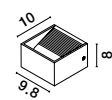

EPIC - 9136181

White Aluminium
LED 6 Watt 579Lm
3000K 220-240 Volt 50Hz
Beam Angle 90° IP20
L: 9.8 W: 10 H: 8 cm

EPIC - 9136180

Black Aluminium
LED 6 Watt 579Lm
3000K 220-240 Volt 50Hz
Beam Angle 90° IP20
L: 9.8 W: 10 H: 8 cm