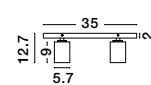

TOD - 9012291

Sandy White Aluminium
LED GU10 2x10 Watt 220-240 Volt
IP20 Bulb Excluded
L: 35 W: 6 H: 12.7 cm

TOD - 9012301

Sandy White Aluminium
LED GU10 3x10 Watt 220-240 Volt
IP20 Bulb Excluded
L: 55 W: 6 H: 12.7 cm

TOD - 9012292

Sandy Black Aluminium
LED GU10 2x10 Watt 220-240 Volt
IP20 Bulb Excluded
L: 35 W: 6 H: 12.7 cm

TOD - 9012302

Sandy Black Aluminium
LED GU10 3x10 Watt 220-240 Volt
IP20 Bulb Excluded
L: 55 W: 6 H: 12.7 cm