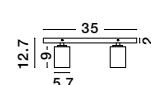

TOD - 9012291

Sandy White Aluminium
LED GU10 2x10 Watt 220-240 Volt
IP20 Bulb Excluded
L: 35 W: 6 H: 12.7 cm

TOD - 9012301

Sandy White Aluminium
LED GU10 3x10 Watt 220-240 Volt
IP20 Bulb Excluded
L: 55 W: 6 H: 12.7 cm

TOD - 9012292

Sandy Black Aluminium
LED GU10 2x10 Watt 220-240 Volt
IP20 Bulb Excluded
L: 35 W: 6 H: 12.7 cm

TOD - 9012302

Sandy Black Aluminium
LED GU10 3x10 Watt 220-240 Volt
IP20 Bulb Excluded
L: 55 W: 6 H: 12.7 cm