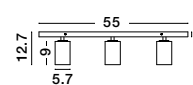

**TOD - 9012291**  
Sandy White Aluminium  
LED GU10 2x10 Watt 220-240 Volt  
IP20 Bulb Excluded  
L: 35 W: 6 H: 12.7 cm

**TOD - 9012301**  
Sandy White Aluminium  
LED GU10 3x10 Watt 220-240 Volt  
IP20 Bulb Excluded  
L: 55 W: 6 H: 12.7 cm

**TOD - 9012292**  
Sandy Black Aluminium  
LED GU10 2x10 Watt 220-240 Volt  
IP20 Bulb Excluded  
L: 35 W: 6 H: 12.7 cm

**TOD - 9012302**  
Sandy Black Aluminium  
LED GU10 3x10 Watt 220-240 Volt  
IP20 Bulb Excluded  
L: 55 W: 6 H: 12.7 cm