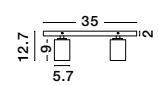

**TOD - 9012291**  
Sandy White Aluminium  
LED GU10 2x10 Watt 220-240 Volt  
IP20 Bulb Excluded  
L: 35 W: 6 H: 12.7 cm

**TOD - 9012301**  
Sandy White Aluminium  
LED GU10 3x10 Watt 220-240 Volt  
IP20 Bulb Excluded  
L: 55 W: 6 H: 12.7 cm

**TOD - 9012292**  
Sandy Black Aluminium  
LED GU10 2x10 Watt 220-240 Volt  
IP20 Bulb Excluded  
L: 35 W: 6 H: 12.7 cm

**TOD - 9012302**  
Sandy Black Aluminium  
LED GU10 3x10 Watt 220-240 Volt  
IP20 Bulb Excluded  
L: 55 W: 6 H: 12.7 cm