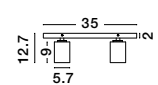

**TOD - 9012291**  
Sandy White Aluminium  
LED GU10 2x10 Watt 220-240 Volt  
IP20 Bulb Excluded  
L: 35 W: 6 H: 12.7 cm

**TOD - 9012301**  
Sandy White Aluminium  
LED GU10 3x10 Watt 220-240 Volt  
IP20 Bulb Excluded  
L: 55 W: 6 H: 12.7 cm

**TOD - 9012292**  
Sandy Black Aluminium  
LED GU10 2x10 Watt 220-240 Volt  
IP20 Bulb Excluded  
L: 35 W: 6 H: 12.7 cm

**TOD - 9012302**  
Sandy Black Aluminium  
LED GU10 3x10 Watt 220-240 Volt  
IP20 Bulb Excluded  
L: 55 W: 6 H: 12.7 cm