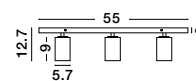

**TOD - 9012291**  
Sandy White Aluminium  
LED GU10 2x10 Watt 220-240 Volt  
IP20 Bulb Excluded  
L: 35 W: 6 H: 12.7 cm

**TOD - 9012301**  
Sandy White Aluminium  
LED GU10 3x10 Watt 220-240 Volt  
IP20 Bulb Excluded  
L: 55 W: 6 H: 12.7 cm

**TOD - 9012292**  
Sandy Black Aluminium  
LED GU10 2x10 Watt 220-240 Volt  
IP20 Bulb Excluded  
L: 35 W: 6 H: 12.7 cm

**TOD - 9012302**  
Sandy Black Aluminium  
LED GU10 3x10 Watt 220-240 Volt  
IP20 Bulb Excluded  
L: 55 W: 6 H: 12.7 cm