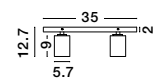

**TOD - 9012291**  
Sandy White Aluminium  
LED GU10 2x10 Watt 220-240 Volt  
IP20 Bulb Excluded  
L: 35 W: 6 H: 12.7 cm

**TOD - 9012301**  
Sandy White Aluminium  
LED GU10 3x10 Watt 220-240 Volt  
IP20 Bulb Excluded  
L: 55 W: 6 H: 12.7 cm

**TOD - 9012292**  
Sandy Black Aluminium  
LED GU10 2x10 Watt 220-240 Volt  
IP20 Bulb Excluded  
L: 35 W: 6 H: 12.7 cm

**TOD - 9012302**  
Sandy Black Aluminium  
LED GU10 3x10 Watt 220-240 Volt  
IP20 Bulb Excluded  
L: 55 W: 6 H: 12.7 cm