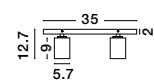

**TOD - 9012291**  
Sandy White Aluminium  
LED GU10 2x10 Watt 220-240 Volt  
IP20 Bulb Excluded  
L: 35 W: 6 H: 12.7 cm

**TOD - 9012301**  
Sandy White Aluminium  
LED GU10 3x10 Watt 220-240 Volt  
IP20 Bulb Excluded  
L: 55 W: 6 H: 12.7 cm

**TOD - 9012292**  
Sandy Black Aluminium  
LED GU10 2x10 Watt 220-240 Volt  
IP20 Bulb Excluded  
L: 35 W: 6 H: 12.7 cm

**TOD - 9012302**  
Sandy Black Aluminium  
LED GU10 3x10 Watt 220-240 Volt  
IP20 Bulb Excluded  
L: 55 W: 6 H: 12.7 cm