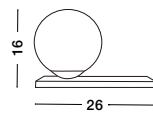

GL 91912011

GRUS . 9191202

Matt Black Metal
Opal Glass
LED E27 1x12 Watt 230 Volt
IP20 Bulb Excluded
D: 20 H1: 51 H2: 120 cm

GL 90129221

JULIET . 9012922

Opal Glass
Brass Metal Base
LED E14 1x5 Watt 230 Volt
IP20 Bulb Excluded
L: 26 W: 10 H: 16 cm

GL 91912511

GRUS . 9191252

Matt Black Metal
Opal Glass
LED E27 1x12 Watt 230 Volt
IP20 Bulb Excluded
D: 25 H1: 56 H2: 120 cm