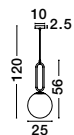

GL 91912511

GRUS . 9191251

Brass Metal
Opal Glass
LED E27 1x12 Watt 230 Volt
IP20 Bulb Excluded
D: 25 H1: 56 H2: 120 cm

GL 91912011

GRUS . 9191201

Brass Metal
Opal Glass
LED E27 1x12 Watt 230 Volt
IP20 Bulb Excluded
D: 20 H1: 51 H2: 120 cm

GL 91912011

GRUS . 9191202

Matt Black Metal
Opal Glass
LED E27 1x12 Watt 230 Volt
IP20 Bulb Excluded
D: 20 H1: 51 H2: 120 cm

GL 90129221

JULIET . 9012922

Opal Glass
Brass Metal Base
LED E14 1x5 Watt 230 Volt
IP20 Bulb Excluded
L: 26 W: 10 H: 16 cm

GL 91912511

GRUS . 9191252

Matt Black Metal
Opal Glass
LED E27 1x12 Watt 230 Volt
IP20 Bulb Excluded
D: 25 H1: 56 H2: 120 cm