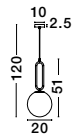

GL 91912511

GRUS . 9191251

Brass Metal
Opal Glass
LED E27 1x12 Watt 230 Volt
IP20 Bulb Excluded
D: 25 H1: 56 H2: 120 cm

GL 91912011

GRUS . 9191201

Brass Metal
Opal Glass
LED E27 1x12 Watt 230 Volt
IP20 Bulb Excluded
D: 20 H1: 51 H2: 120 cm

GL 91912011

GRUS . 9191202

Matt Black Metal
Opal Glass
LED E27 1x12 Watt 230 Volt
IP20 Bulb Excluded
D: 20 H1: 51 H2: 120 cm

GL 90129221

JULIET . 9012922

Opal Glass
Brass Metal Base
LED E14 1x5 Watt 230 Volt
IP20 Bulb Excluded
L: 26 W: 10 H: 16 cm

GL 91912511

GRUS . 9191252

Matt Black Metal
Opal Glass
LED E27 1x12 Watt 230 Volt
IP20 Bulb Excluded
D: 25 H1: 56 H2: 120 cm