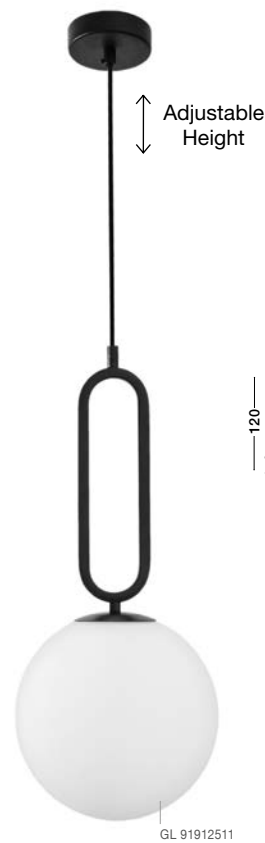

GL 91912511

GRUS . 9191251

Brass Metal
Opal Glass
LED E27 1x12 Watt 230 Volt
IP20 Bulb Excluded
D: 25 H1: 56 H2: 120 cm

GL 91912011

GRUS . 9191201

Brass Metal
Opal Glass
LED E27 1x12 Watt 230 Volt
IP20 Bulb Excluded
D: 20 H1: 51 H2: 120 cm

GL 91912011

GRUS . 9191202

Matt Black Metal
Opal Glass
LED E27 1x12 Watt 230 Volt
IP20 Bulb Excluded
D: 20 H1: 51 H2: 120 cm

GL 90129221

JULIET . 9012922

Opal Glass
Brass Metal Base
LED E14 1x5 Watt 230 Volt
IP20 Bulb Excluded
L: 26 W: 10 H: 16 cm

GL 91912511

GRUS . 9191252

Matt Black Metal
Opal Glass
LED E27 1x12 Watt 230 Volt
IP20 Bulb Excluded
D: 25 H1: 56 H2: 120 cm