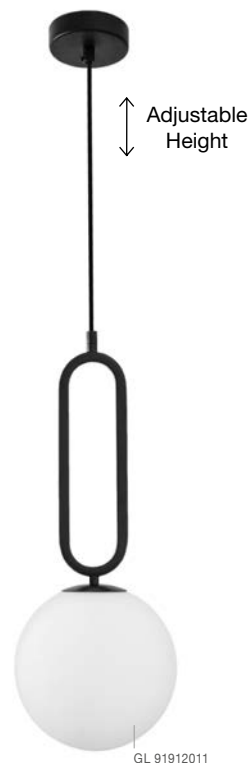

GL 91912511

GRUS . 9191251

Brass Metal
Opal Glass
LED E27 1x12 Watt 230 Volt
IP20 Bulb Excluded
D: 25 H1: 56 H2: 120 cm

GL 91912011

GRUS . 9191201

Brass Metal
Opal Glass
LED E27 1x12 Watt 230 Volt
IP20 Bulb Excluded
D: 20 H1: 51 H2: 120 cm

GL 91912011

GRUS . 9191202

Matt Black Metal
Opal Glass
LED E27 1x12 Watt 230 Volt
IP20 Bulb Excluded
D: 20 H1: 51 H2: 120 cm

GL 90129221

JULIET . 9012922

Opal Glass
Brass Metal Base
LED E14 1x5 Watt 230 Volt
IP20 Bulb Excluded
L: 26 W: 10 H: 16 cm

GL 91912511

GRUS . 9191252

Matt Black Metal
Opal Glass
LED E27 1x12 Watt 230 Volt
IP20 Bulb Excluded
D: 25 H1: 56 H2: 120 cm