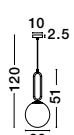

GL 91912511

GRUS . 9191251

Brass Metal
Opal Glass
LED E27 1x12 Watt 230 Volt
IP20 Bulb Excluded
D: 25 H1: 56 H2: 120 cm

GL 91912011

GRUS . 9191201

Brass Metal
Opal Glass
LED E27 1x12 Watt 230 Volt
IP20 Bulb Excluded
D: 20 H1: 51 H2: 120 cm

GL 91912011

GRUS . 9191202

Matt Black Metal
Opal Glass
LED E27 1x12 Watt 230 Volt
IP20 Bulb Excluded
D: 20 H1: 51 H2: 120 cm

GL 90129221

JULIET . 9012922

Opal Glass
Brass Metal Base
LED E14 1x5 Watt 230 Volt
IP20 Bulb Excluded
L: 26 W: 10 H: 16 cm

GL 91912511

GRUS . 9191252

Matt Black Metal
Opal Glass
LED E27 1x12 Watt 230 Volt
IP20 Bulb Excluded
D: 25 H1: 56 H2: 120 cm