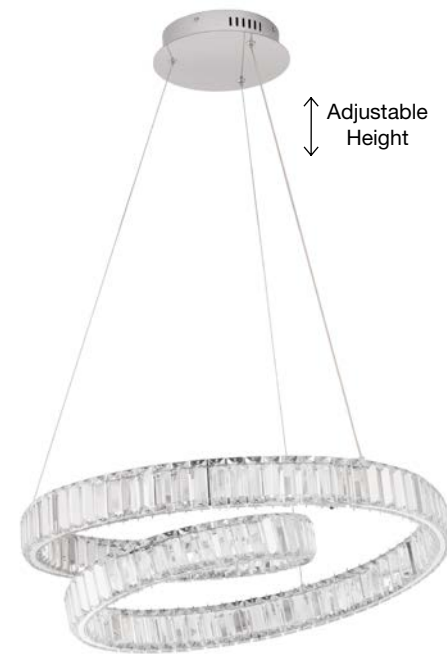

CONCETO - 9019722
 Triac Dimmable
 Gold Metal & Crystal
 LED 49W 230 Volt
 4075Lm 3500K
 IP20 Class I
 D: 60 H: 120 cm

CONCETO - 9019721
 Triac Dimmable
 Gold Metal & Crystal
 LED 50W 230 Volt
 4070Lm 3500K
 IP20 Class I
 D: 60 H: 120 cm

CONCETO - 9019723
 Triac Dimmable
 Chrome Metal & Crystal
 LED 49W 230 Volt
 4075Lm 3500K
 IP20 Class I
 D: 60 H: 120 cm

CONCETO - 9019720
 Triac Dimmable
 Chrome Metal & Crystal
 LED 50W 230 Volt
 4070Lm 3500K
 IP20 Class I
 D: 60 H: 120 cm