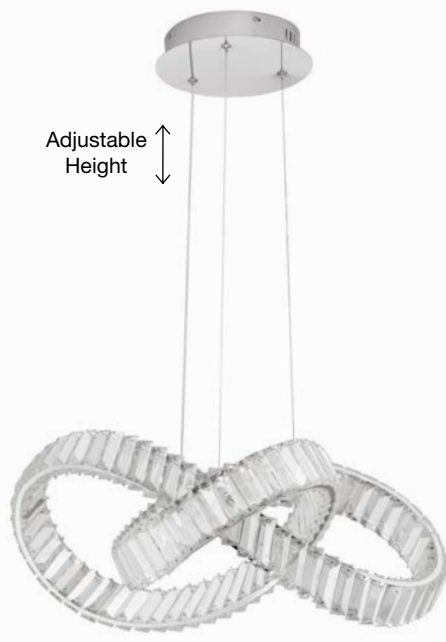

CONCETO - 9019722
 Triac Dimmable
 Gold Metal & Crystal
 LED 49W 230 Volt
 4075Lm 3500K
 IP20 Class I
 D: 60 H: 120 cm

CONCETO - 9019721
 Triac Dimmable
 Gold Metal & Crystal
 LED 50W 230 Volt
 4070Lm 3500K
 IP20 Class I
 D: 60 H: 120 cm

CONCETO - 9019723
 Triac Dimmable
 Chrome Metal & Crystal
 LED 49W 230 Volt
 4075Lm 3500K
 IP20 Class I
 D: 60 H: 120 cm

CONCETO - 9019720
 Triac Dimmable
 Chrome Metal & Crystal
 LED 50W 230 Volt
 4070Lm 3500K
 IP20 Class I
 D: 60 H: 120 cm