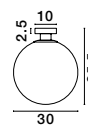

GL 90288371

VITA - 9028841
 Brass Gold Metal
 & Gradient White Glass
 LED E27 3x12 Watt 230 Volt
 IP20 Bulb Excluded
 D: 30 H: 120 cm

GL 90288401

VITA - 9028840
 Sandy Gold Metal
 & Gradient White Glass
 LED E27 1x12 Watt 230 Volt
 IP20 Bulb Excluded
 D: 20 H: 25.5 cm

GL 90288391

VITA - 9028839
 Brass Gold Metal
 & Gradient White Glass
 LED E27 1x12 Watt 230 Volt
 IP20 Bulb Excluded
 D: 30 H: 35.5 cm