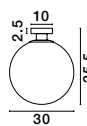

GL 90288371

VITA - 9028841
 Brass Gold Metal
 & Gradient White Glass
 LED E27 3x12 Watt 230 Volt
 IP20 Bulb Excluded
 D: 30 H: 120 cm

GL 90288401

VITA - 9028840
 Sandy Gold Metal
 & Gradient White Glass
 LED E27 1x12 Watt 230 Volt
 IP20 Bulb Excluded
 D: 20 H: 25.5 cm

GL 90288391

VITA - 9028839
 Brass Gold Metal
 & Gradient White Glass
 LED E27 1x12 Watt 230 Volt
 IP20 Bulb Excluded
 D: 30 H: 35.5 cm