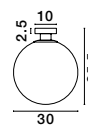

GL 90288371

VITA - 9028841
 Brass Gold Metal
 & Gradient White Glass
 LED E27 3x12 Watt 230 Volt
 IP20 Bulb Excluded
 D: 30 H: 120 cm

GL 90288401

VITA - 9028840
 Sandy Gold Metal
 & Gradient White Glass
 LED E27 1x12 Watt 230 Volt
 IP20 Bulb Excluded
 D: 20 H: 25.5 cm

GL 90288391

VITA - 9028839
 Brass Gold Metal
 & Gradient White Glass
 LED E27 1x12 Watt 230 Volt
 IP20 Bulb Excluded
 D: 30 H: 35.5 cm