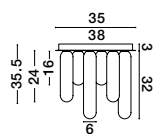

GL 90288511

GUSTAVE - 9028851

Light Smoky Grey Glass
& Matt Black Metal
LED G9 1x5 Watt 230 Volt
IP20 Bulb Excluded
D: 6 H: 120 cm

GL 90288513

GL 90288512

GL 90288511

GUSTAVE - 9028852

Light Smoky Grey Glass
& Matt Black Metal
LED G9 7x5 Watt 230 Volt
IP20 Bulb Excluded
D: 23 W: 23 H: 35.5 cm

GL 90288513

GL 90288512

GL 90288511

GUSTAVE - 9028854

Light Smoky Grey Glass
& Matt Black Metal
LED G9 6x5 Watt 230 Volt
IP20 Bulb Excluded
L: 38 W: 7 H: 35.5 cm

GL 90288513

GL 90288512

GL 90288511

GUSTAVE - 9028853

Light Smoky Grey Glass
& Matt Black Metal
LED G9 12x5 Watt 230 Volt
IP20 Bulb Excluded
L: 72 W: 10 H: 35.5 cm