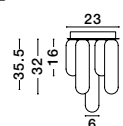

GL 90288511

GUSTAVE - 9028851

Light Smoky Grey Glass
& Matt Black Metal
LED G9 1x5 Watt 230 Volt
IP20 Bulb Excluded
D: 6 H: 120 cm

GL 90288513

GL 90288512

GL 90288511

GUSTAVE - 9028852

Light Smoky Grey Glass
& Matt Black Metal
LED G9 7x5 Watt 230 Volt
IP20 Bulb Excluded
D: 23 W: 23 H: 35.5 cm

GL 90288513

GL 90288512

GL 90288511

GUSTAVE - 9028854

Light Smoky Grey Glass
& Matt Black Metal
LED G9 6x5 Watt 230 Volt
IP20 Bulb Excluded
L: 38 W: 7 H: 35.5 cm

GL 90288513

GL 90288512

GL 90288511

GUSTAVE - 9028853

Light Smoky Grey Glass
& Matt Black Metal
LED G9 12x5 Watt 230 Volt
IP20 Bulb Excluded
L: 72 W: 10 H: 35.5 cm