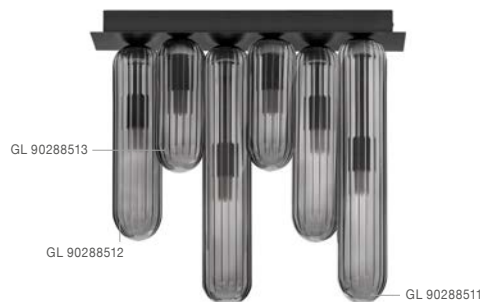

GL 90288511

GUSTAVE - 9028851

Light Smoky Grey Glass
& Matt Black Metal
LED G9 1x5 Watt 230 Volt
IP20 Bulb Excluded
D: 6 H: 120 cm

GL 90288513

GL 90288512

GL 90288511

GUSTAVE - 9028852

Light Smoky Grey Glass
& Matt Black Metal
LED G9 7x5 Watt 230 Volt
IP20 Bulb Excluded
D: 23 W: 23 H: 35.5 cm

GL 90288513

GL 90288512

GL 90288511

GUSTAVE - 9028854

Light Smoky Grey Glass
& Matt Black Metal
LED G9 6x5 Watt 230 Volt
IP20 Bulb Excluded
L: 38 W: 7 H: 35.5 cm

GL 90288513

GL 90288512

GL 90288511

GUSTAVE - 9028853

Light Smoky Grey Glass
& Matt Black Metal
LED G9 12x5 Watt 230 Volt
IP20 Bulb Excluded
L: 72 W: 10 H: 35.5 cm