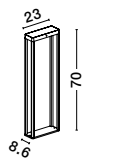

SOLAR

SENSOR

BERNI
— 9030565

BERNI
— 9030566

BERNI
— 9030567

BERNI
— 9030565

Sandy Black
Die-Casting
Aluminium
& Clear Glass
LED
2 Watt · 3.7Volt
88Lm · 3000K · IP65
**Solar light
with sensor**
—
L: 23
W: 8.6
H: 15.5 cm

BERNI
— 9030566

Sandy Black
Die-Casting
Aluminium
& Clear Glass
LED
2 Watt · 3.7Volt
108Lm · 3000K · IP65
**Solar light
with sensor**
—
L: 23
W: 8.6
H: 50 cm

BERNI
— 9030567

Sandy Black
Die-Casting
Aluminium
& Clear Glass
LED
2 Watt · 3.7Volt
108Lm · 3000K · IP65
**Solar light
with sensor**
—
L: 23
W: 8.6
H: 70 cm