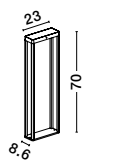

SOLAR

SENSOR

BERNI
— 9030565

BERNI
— 9030566

BERNI
— 9030567

BERNI
— 9030565

Sandy Black
Die-Casting
Aluminium
& Clear Glass
LED
2 Watt · 3.7Volt
88Lm · 3000K · IP65
**Solar light
with sensor**
—
L: 23
W: 8.6
H: 15.5 cm

BERNI
— 9030566

Sandy Black
Die-Casting
Aluminium
& Clear Glass
LED
2 Watt · 3.7Volt
108Lm · 3000K · IP65
**Solar light
with sensor**
—
L: 23
W: 8.6
H: 50 cm

BERNI
— 9030567

Sandy Black
Die-Casting
Aluminium
& Clear Glass
LED
2 Watt · 3.7Volt
108Lm · 3000K · IP65
**Solar light
with sensor**
—
L: 23
W: 8.6
H: 70 cm