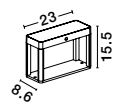

SOLAR

SENSOR

BERNI
— 9030565

BERNI
— 9030566

BERNI
— 9030567

BERNI
— 9030565

Sandy Black
Die-Casting
Aluminium
& Clear Glass
LED
2 Watt · 3.7Volt
88Lm · 3000K · IP65
**Solar light
with sensor**

L: 23
W: 8.6
H: 15.5 cm

BERNI
— 9030566

Sandy Black
Die-Casting
Aluminium
& Clear Glass
LED
2 Watt · 3.7Volt
108Lm · 3000K · IP65
**Solar light
with sensor**

L: 23
W: 8.6
H: 50 cm

BERNI
— 9030567

Sandy Black
Die-Casting
Aluminium
& Clear Glass
LED
2 Watt · 3.7Volt
108Lm · 3000K · IP65
**Solar light
with sensor**

L: 23
W: 8.6
H: 70 cm