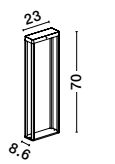

SOLAR

SENSOR

BERNI
— 9030565

BERNI
— 9030566

BERNI
— 9030567

BERNI
— 9030565

Sandy Black
Die-Casting
Aluminium
& Clear Glass
LED
2 Watt · 3.7Volt
88Lm · 3000K · IP65
**Solar light
with sensor**

L: 23
W: 8.6
H: 15.5 cm

BERNI
— 9030566

Sandy Black
Die-Casting
Aluminium
& Clear Glass
LED
2 Watt · 3.7Volt
108Lm · 3000K · IP65
**Solar light
with sensor**

L: 23
W: 8.6
H: 50 cm

BERNI
— 9030567

Sandy Black
Die-Casting
Aluminium
& Clear Glass
LED
2 Watt · 3.7Volt
108Lm · 3000K · IP65
**Solar light
with sensor**

L: 23
W: 8.6
H: 70 cm