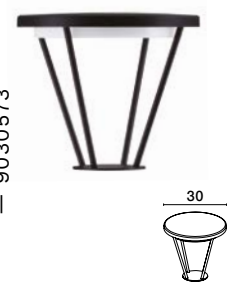

VIRTUS

— 9030572

Sandy Black
Die-Casting
Aluminium
& Polycarbonate Frost
LED
16 Watt · 220-240Volt
1190Lm · 3000K · IP65

D: 30
H: 33 cm

VIRTUS
— 9030572

VIRTUS
— 9030573

VIRTUS

— 9030573

Sandy Black
Die-Casting
Aluminium
& Polycarbonate Frost
IP65

Connect with code
9030574 Or 9030575

D: 30
H: 180 cm

VIRTUS
— 9030574

VIRTUS

— 9030574

Sandy Black
Die-Casting
Aluminium
& Polycarbonate Frost
LED

16 Watt · 220-240Volt
1190Lm · 3000K · IP65

Connect with code
9030573

D: 30
H: 80 cm

VIRTUS

— 9030575

Sandy Black
Die-Casting
Aluminium
& Polycarbonate Frost
LED

16 Watt · 220-240Volt
1195Lm · 3000K · IP65

Connect with code
9030573

D: 30
H: 180 cm

VIRTUS
— 9030575