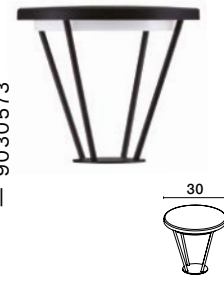

**VIRTUS**

— 9030572

Sandy Black  
Die-Casting  
Aluminium  
& Polycarbonate Frost  
LED  
16 Watt · 220-240Volt  
1190Lm · 3000K · IP65

D: 30  
H: 33 cm

VIRTUS  
— 9030572

VIRTUS  
— 9030573

**VIRTUS**

— 9030573

Sandy Black  
Die-Casting  
Aluminium  
& Polycarbonate Frost  
IP65

Connect with code  
**9030574 Or 9030575**

D: 30  
H: 180 cm

VIRTUS  
— 9030574

**VIRTUS**

— 9030574

Sandy Black  
Die-Casting  
Aluminium  
& Polycarbonate Frost  
LED

16 Watt · 220-240Volt  
1190Lm · 3000K · IP65

Connect with code  
**9030573**

D: 30  
H: 80 cm

**VIRTUS**

— 9030575

Sandy Black  
Die-Casting  
Aluminium  
& Polycarbonate Frost  
LED

16 Watt · 220-240Volt  
1195Lm · 3000K · IP65

Connect with code  
**9030573**

D: 30  
H: 180 cm

VIRTUS  
— 9030575