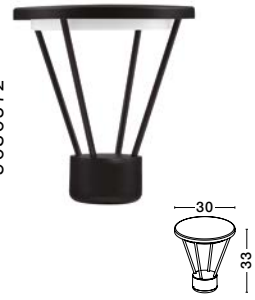

**VIRTUS**

— 9030572

Sandy Black  
Die-Casting  
Aluminium  
& Polycarbonate Frost  
LED  
16 Watt · 220-240Volt  
1190Lm · 3000K · IP65

D: 30  
H: 33 cm

VIRTUS  
— 9030572

VIRTUS  
— 9030573

**VIRTUS**

— 9030573

Sandy Black  
Die-Casting  
Aluminium  
& Polycarbonate Frost  
IP65

Connect with code  
**9030574 Or 9030575**

D: 30  
H: 180 cm

VIRTUS  
— 9030574

**VIRTUS**

— 9030574

Sandy Black  
Die-Casting  
Aluminium  
& Polycarbonate Frost  
LED

16 Watt · 220-240Volt  
1190Lm · 3000K · IP65

Connect with code  
**9030573**

D: 30  
H: 80 cm

**VIRTUS**

— 9030575

Sandy Black  
Die-Casting  
Aluminium  
& Polycarbonate Frost  
LED

16 Watt · 220-240Volt  
1195Lm · 3000K · IP65

Connect with code  
**9030573**

D: 30  
H: 180 cm

VIRTUS  
— 9030575