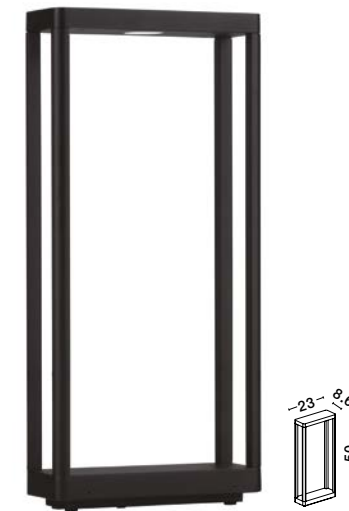

COSMIC
— 9030590