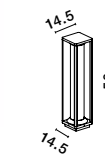

PACIFIC
— 9030602

PACIFIC
— 9030606

PACIFIC
— 9030603

PACIFIC
— 9030602

Sandy Black
Die-Casting
Aluminium
& Clear Polycarbonate
LED
E27 · 1x12 Watt
230 Volt · IP65
BULB EXCLUDED

L: 14.5
W: 21.5
H: 27.6 cm

PACIFIC
— 9030606

Sandy Black
Die-Casting
Aluminium
& Clear Polycarbonate
LED
E27 · 1x12 Watt
230 Volt · IP65
BULB EXCLUDED

L: 14.5
W: 14.5
H: 22 cm

PACIFIC
— 9030603

Sandy Black
Die-Casting
Aluminium
& Clear Polycarbonate
LED
E27 · 1x12 Watt
230 Volt · IP65
BULB EXCLUDED

L: 14.5
W: 14.5
H: 50 cm