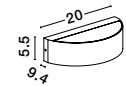

NECTAR
— 9030576