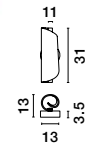

VALENTÍN
— 9030646

VALENTÍN
— 9030634

VALENTÍN
— 9030635

VALENTÍN
— 9030634

Brass Gold
Aluminium
& Acrylic
LED · 9 Watt
220 Volt · 668Lm
3000K · IP20

—
L: 11
W: 13
H: 33 cm

VALENTÍN
— 9030635

Brass Gold
Aluminium
& Acrylic
LED · 9 Watt
220 Volt · 505Lm
3000K · IP20

—
L: 11
W: 13
H: 31 cm

VALENTÍN
— 9030646

[Triac Dimmable]
Brass Gold,
Aluminium
& Acrylic
LED · 20 Watt
220 Volt · 1106Lm
3000K IP20
Eaglerise Driver

—
D: 55
W: 45
H: 13 cm