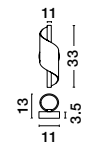

VALENTÍN
— 9030646

VALENTÍN
— 9030634

VALENTÍN
— 9030635

VALENTÍN
— 9030634

Brass Gold
Aluminium
& Acrylic
LED · 9 Watt
220 Volt · 668Lm
3000K · IP20

—
L: 11
W: 13
H: 33 cm

VALENTÍN
— 9030635

Brass Gold
Aluminium
& Acrylic
LED · 9 Watt
220 Volt · 505Lm
3000K · IP20

—
L: 11
W: 13
H: 31 cm

VALENTÍN
— 9030646

[Triac Dimmable]
Brass Gold,
Aluminium
& Acrylic
LED · 20 Watt
220 Volt · 1106Lm
3000K IP20
Eaglerise Driver

—
D: 55
W: 45
H: 13 cm