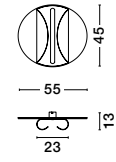

VALENTÍN
— 9030646

VALENTÍN
— 9030634

VALENTÍN
— 9030635

VALENTÍN
— 9030634

Brass Gold
Aluminium
& Acrylic
LED · 9 Watt
220 Volt · 668Lm
3000K · IP20

—
L: 11
W: 13
H: 33 cm

VALENTÍN
— 9030635

Brass Gold
Aluminium
& Acrylic
LED · 9 Watt
220 Volt · 505Lm
3000K · IP20

—
L: 11
W: 13
H: 31 cm

VALENTÍN
— 9030646

[Triac Dimmable]
Brass Gold,
Aluminium
& Acrylic
LED · 20 Watt
220 Volt · 1106Lm
3000K IP20
Eaglerise Driver

—
D: 55
W: 45
H: 13 cm