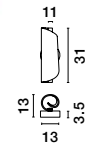

VALENTÍN  
— 9030646

VALENTÍN  
— 9030634

VALENTÍN  
— 9030635

VALENTÍN  
— 9030634

Brass Gold  
Aluminium  
& Acrylic  
LED · 9 Watt  
220 Volt · 668Lm  
3000K · IP20

—  
L: 11  
W: 13  
H: 33 cm

VALENTÍN  
— 9030635

—  
D: 55  
W: 45  
H: 13 cm