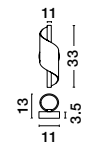

VALENTÍN  
— 9030646

VALENTÍN  
— 9030634

VALENTÍN  
— 9030635

VALENTÍN  
— 9030634

Brass Gold  
Aluminium  
& Acrylic  
LED · 9 Watt  
220 Volt · 668Lm  
3000K · IP20

—  
L: 11  
W: 13  
H: 33 cm

VALENTÍN  
— 9030635

Brass Gold  
Aluminium  
& Acrylic  
LED · 9 Watt  
220 Volt · 505Lm  
3000K · IP20

—  
L: 11  
W: 13  
H: 31 cm

VALENTÍN  
— 9030646

[Triac Dimmable]  
Brass Gold,  
Aluminium  
& Acrylic  
LED · 20 Watt  
220 Volt · 1106Lm  
3000K IP20  
Eaglerise Driver

—  
D: 55  
W: 45  
H: 13 cm