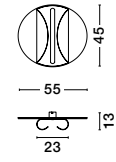

VALENTÍN  
— 9030646

VALENTÍN  
— 9030634

VALENTÍN  
— 9030635

VALENTÍN  
— 9030634

Brass Gold  
Aluminium  
& Acrylic  
LED · 9 Watt  
220 Volt · 668Lm  
3000K · IP20

—  
L: 11  
W: 13  
H: 33 cm

VALENTÍN  
— 9030635

Brass Gold  
Aluminium  
& Acrylic  
LED · 9 Watt  
220 Volt · 505Lm  
3000K · IP20

—  
L: 11  
W: 13  
H: 31 cm

VALENTÍN  
— 9030646

[Triac Dimmable]  
Brass Gold,  
Aluminium  
& Acrylic  
LED · 20 Watt  
220 Volt · 1106Lm  
3000K IP20  
Eaglerise Driver

—  
D: 55  
W: 45  
H: 13 cm