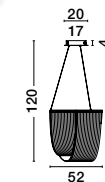

VALENTÍN
— 9030636

PRESPECTIVE

VALENTÍN
— 9030636

[Triac Dimmable]
Brass Gold
Aluminium & Acrylic
LED · 35 Watt
220 Volt · 2995Lm
3000K · IP20

—
D: 52
H: 120 cm

VALENTÍN
— 9030637

[Triac Dimmable]
Brass Gold
Aluminium & Acrylic
LED · 14 Watt
220 Volt · 786Lm
3000K · IP20

—
D: 28
W: 16
H: 27.6 cm

VALENTÍN
— 9030638

[Triac Dimmable]
Brass Gold
Aluminium & Acrylic
LED · 14 Watt
220 Volt · 786Lm
3000K · IP20

—
L: 24
W: 16
H: 24 cm

VALENTÍN
— 9030637

VALENTÍN
— 9030638