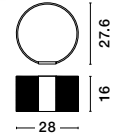

—
D: 28
W: 16
H: 27.6 cm

VALENTÍN
— 9030638

[Triac Dimmable]
Brass Gold
Aluminium & Acrylic
LED · 14 Watt
220 Volt · 786Lm
3000K · IP20

—
L: 24
W: 16
H: 24 cm

VALENTÍN
— 9030637

VALENTÍN
— 9030638