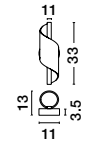

VALENTÍN  
— 9030646

VALENTÍN  
— 9030634

VALENTÍN  
— 9030635

VALENTÍN  
— 9030634

Brass Gold  
Aluminium  
& Acrylic  
LED · 9 Watt  
220 Volt · 668Lm  
3000K · IP20

—  
L: 11  
W: 13  
H: 33 cm

VALENTÍN  
— 9030635

Brass Gold  
Aluminium  
& Acrylic  
LED · 9 Watt  
220 Volt · 505Lm  
3000K · IP20

—  
L: 11  
W: 13  
H: 31 cm

VALENTÍN  
— 9030646

[Triac Dimmable]  
Brass Gold,  
Aluminium  
& Acrylic  
LED · 20 Watt  
220 Volt · 1106Lm  
3000K IP20  
Eaglerise Driver

—  
D: 55  
W: 45  
H: 13 cm