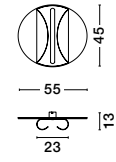

VALENTÍN  
— 9030646

VALENTÍN  
— 9030634

VALENTÍN  
— 9030635

VALENTÍN  
— 9030634

Brass Gold  
Aluminium  
& Acrylic  
LED · 9 Watt  
220 Volt · 668Lm  
3000K · IP20

—  
L: 11  
W: 13  
H: 33 cm

VALENTÍN  
— 9030635

Brass Gold  
Aluminium  
& Acrylic  
LED · 9 Watt  
220 Volt · 505Lm  
3000K · IP20

—  
L: 11  
W: 13  
H: 31 cm

VALENTÍN  
— 9030646

[Triac Dimmable]  
Brass Gold,  
Aluminium  
& Acrylic  
LED · 20 Watt  
220 Volt · 1106Lm  
3000K IP20  
Eaglerise Driver

—  
D: 55  
W: 45  
H: 13 cm