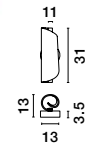

VALENTÍN  
— 9030646

VALENTÍN  
— 9030634

VALENTÍN  
— 9030635

VALENTÍN  
— 9030634

Brass Gold  
Aluminium  
& Acrylic  
LED · 9 Watt  
220 Volt · 668Lm  
3000K · IP20

—  
L: 11  
W: 13  
H: 33 cm

VALENTÍN  
— 9030635

—  
D: 55  
W: 45  
H: 13 cm