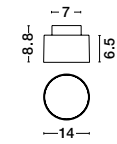

OZEN
— 9030733

Sandy White
Aluminium
LED · 16 Watt
230 Volt · 897Lm
3000K · IP20

D: 11
H: 8.8 cm

OZEN
— 9030733

OZEN
— 9030735

OZEN
— 9030734

Sandy Black
Aluminium
LED · 16 Watt
230 Volt · 787Lm
3000K · IP20

D: 11
H: 8.8 cm

OZEN
— 9030734

OZEN
— 9030736

OZEN
— 9030735

Sandy White
Aluminium
LED · 24 Watt
230 Volt · 1420Lm
3000K · IP20

D: 14
H: 8.8 cm

OZEN
— 9030736

Sandy Black
Aluminium
LED · 24 Watt
230 Volt · 1393Lm
3000K · IP20

D: 14
H: 8.8 cm