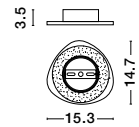

**ATENA**  
— 9030737

Sandy White  
Aluminium  
LED · 6 Watt  
230 Volt · 364Lm  
3000K · IP20

L: 15.3  
W: 14.7  
H: 3.5 cm

**ATENA**  
— 9030738

Sandy White  
Aluminium  
LED · 8 Watt  
230 Volt · 507Lm  
3000K · IP20

L: 19.9  
W: 19.1  
H: 3.5 cm

**ATENA**  
— 9030739

Sandy White  
Aluminium  
LED · 12 Watt  
230 Volt · 785Lm  
3000K · IP20

L: 24.8  
W: 23.9  
H: 3.5 cm

**ATENA**  
— 9030737

**ATENA**  
— 9030738

**ATENA**  
— 9030739