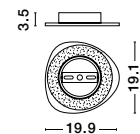

**ATENA**  
— 9030737

Sandy White  
Aluminium  
LED · 6 Watt  
230 Volt · 364Lm  
3000K · IP20

L: 15.3  
W: 14.7  
H: 3.5 cm

**ATENA**  
— 9030738

Sandy White  
Aluminium  
LED · 8 Watt  
230 Volt · 507Lm  
3000K · IP20

L: 19.9  
W: 19.1  
H: 3.5 cm

**ATENA**  
— 9030739

Sandy White  
Aluminium  
LED · 12 Watt  
230 Volt · 785Lm  
3000K · IP20

L: 24.8  
W: 23.9  
H: 3.5 cm

**ATENA**  
— 9030737

**ATENA**  
— 9030738

**ATENA**  
— 9030739