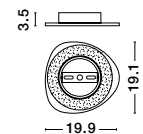

ATENA
— 9030737

Sandy White
Aluminium
LED · 6 Watt
230 Volt · 364Lm
3000K · IP20

L: 15.3
W: 14.7
H: 3.5 cm

ATENA
— 9030737

ATENA
— 9030738

ATENA
— 9030738

Sandy White
Aluminium
LED · 8 Watt
230 Volt · 507Lm
3000K · IP20

L: 19.9
W: 19.1
H: 3.5 cm

ATENA
— 9030739

ATENA
— 9030739

Sandy White
Aluminium
LED · 12 Watt
230 Volt · 785Lm
3000K · IP20

L: 24.8
W: 23.9
H: 3.5 cm