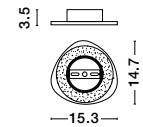

ATENA
— 9030737

Sandy White
Aluminium
LED · 6 Watt
230 Volt · 364Lm
3000K · IP20

L: 15.3
W: 14.7
H: 3.5 cm

ATENA
— 9030737

ATENA
— 9030738

ATENA
— 9030738

Sandy White
Aluminium
LED · 8 Watt
230 Volt · 507Lm
3000K · IP20

L: 19.9
W: 19.1
H: 3.5 cm

ATENA
— 9030739

ATENA
— 9030739

Sandy White
Aluminium
LED · 12 Watt
230 Volt · 785Lm
3000K · IP20

L: 24.8
W: 23.9
H: 3.5 cm