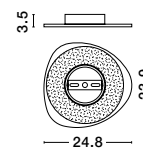

ATENA
— 9030737

Sandy White
Aluminium
LED · 6 Watt
230 Volt · 364Lm
3000K · IP20

L: 15.3
W: 14.7
H: 3.5 cm

ATENA
— 9030737

ATENA
— 9030738

ATENA
— 9030738

Sandy White
Aluminium
LED · 8 Watt
230 Volt · 507Lm
3000K · IP20

L: 19.9
W: 19.1
H: 3.5 cm

ATENA
— 9030739

ATENA
— 9030739

Sandy White
Aluminium
LED · 12 Watt
230 Volt · 785Lm
3000K · IP20

L: 24.8
W: 23.9
H: 3.5 cm