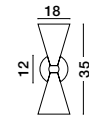

**GALA - 9035976**  
 Matt Black & Gold Metal  
 LED E14 14x5 Watt 230 Volt  
 IP20 Bulb Excluded  
 D: 90 H: 35.5 H: 80 cm

**GALA - 9035975**  
 Matt Black & Gold Metal  
 LED E14 2x5 Watt 230 Volt  
 IP20 Bulb Excluded  
 D: 18 W: 18.5 H: 35 cm