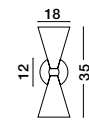

GALA - 9035976
 Matt Black & Gold Metal
 LED E14 14x5 Watt 230 Volt
 IP20 Bulb Excluded
 D: 90 H: 35.5 H: 80 cm

GALA - 9035975
 Matt Black & Gold Metal
 LED E14 2x5 Watt 230 Volt
 IP20 Bulb Excluded
 D: 18 W: 18.5 H: 35 cm