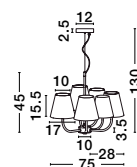

Adjustable Height

MOIST - 9036044
 Black Metal
 & Cream Fabric Shade
 LED E27 3x12 Watt 230 Volt
 IP20 Bulb Excluded
 D: 52 H: 38 H₂: 98 cm

Adjustable Height

MOIST - 9036045
 Black Metal
 & Cream Fabric Shade
 LED E27 6x12 Watt 230 Volt
 IP20 Bulb Excluded
 D: 75 H: 45 H₂: 130 cm

MOIST - 9036046
 Black Metal
 & Cream Fabric Shade
 LED E27 1x12 Watt 230 Volt
 IP20 Bulb Excluded
 D: 17 W: 22.5 H: 29 cm