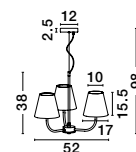

Adjustable Height

MOIST - 9036044
 Black Metal
 & Cream Fabric Shade
 LED E27 3x12 Watt 230 Volt
 IP20 Bulb Excluded
 D: 52 H: 38 H₂: 98 cm

Adjustable Height

MOIST - 9036045
 Black Metal
 & Cream Fabric Shade
 LED E27 6x12 Watt 230 Volt
 IP20 Bulb Excluded
 D: 75 H: 45 H₂: 130 cm

MOIST - 9036046
 Black Metal
 & Cream Fabric Shade
 LED E27 1x12 Watt 230 Volt
 IP20 Bulb Excluded
 D: 17 W: 22.5 H: 29 cm