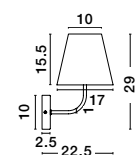

Adjustable Height

MOIST - 9036044
 Black Metal
 & Cream Fabric Shade
 LED E27 3x12 Watt 230 Volt
 IP20 Bulb Excluded
 D: 52 H: 38 H₂: 98 cm

Adjustable Height

MOIST - 9036045
 Black Metal
 & Cream Fabric Shade
 LED E27 6x12 Watt 230 Volt
 IP20 Bulb Excluded
 D: 75 H: 45 H₂: 130 cm

MOIST - 9036046
 Black Metal
 & Cream Fabric Shade
 LED E27 1x12 Watt 230 Volt
 IP20 Bulb Excluded
 D: 17 W: 22.5 H: 29 cm