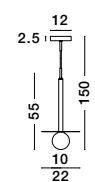

GL 90433111

PIELO - 9043306

Sandy Black Metal
Opal Glass
LED G9 1x5 Watt 230 Volt
IP20 Bulb Excluded
D: 22 H: 55 H₂: 150 cm

GL 90433111

PIELO - 9043307

Sandy Black Metal
Opal Glass
LED G9 8x5 Watt 230 Volt
IP20 Bulb Excluded
L: 109 W: 41 H: 57 H₂: 135 cm

GL 90433111

PIELO - 9043316

Sandy Black Metal
Opal Glass
LED G9 4x5 Watt 230 Volt
IP20 Bulb Excluded
L: 51 W: 37 H: 17 cm