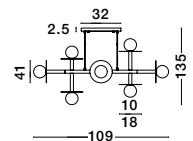

GL 90433111

PIELO - 9043306

Sandy Black Metal
Opal Glass
LED G9 1x5 Watt 230 Volt
IP20 Bulb Excluded
D: 22 H: 55 H₂: 150 cm

GL 90433111

PIELO - 9043307

Sandy Black Metal
Opal Glass
LED G9 8x5 Watt 230 Volt
IP20 Bulb Excluded
L: 109 W: 41 H: 57 H₂: 135 cm

GL 90433111

PIELO - 9043316

Sandy Black Metal
Opal Glass
LED G9 4x5 Watt 230 Volt
IP20 Bulb Excluded
L: 51 W: 37 H: 17 cm