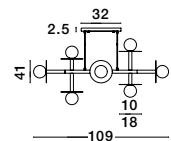

GL 90433111

PIELO - 9043306

Sandy Black Metal
Opal Glass
LED G9 1x5 Watt 230 Volt
IP20 Bulb Excluded
D: 22 H: 55 H₂: 150 cm

GL 90433111

PIELO - 9043307

Sandy Black Metal
Opal Glass
LED G9 8x5 Watt 230 Volt
IP20 Bulb Excluded
L: 109 W: 41 H: 57 H₂: 135 cm

GL 90433111

PIELO - 9043316

Sandy Black Metal
Opal Glass
LED G9 4x5 Watt 230 Volt
IP20 Bulb Excluded
L: 51 W: 37 H: 17 cm