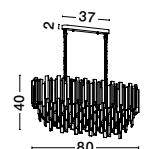

Adjustable Height

CR 90501101

CR 90501102

CR 90501001

CR 90501002

**GRANE - 9050100**  
 Gold Metal & Crystal  
 LED E14 2x5 Watt 230 Volt  
 IP20 Bulb Excluded  
 D: 25 W: 15.5 H: 35 cm

**GRANE - 9050110**  
 Gold Metal & Crystal  
 LED E14 12x5 Watt 230 Volt  
 IP20 Bulb Excluded  
 D: 73 H1: 50 H2: 120 cm

Adjustable Height

CR 90501301

CR 90501302

**GRANE - 9050130**  
 Gold Metal & Crystal  
 LED E14 8x5 Watt 230 Volt  
 IP20 Bulb Excluded  
 L: 80 W: 30 H: 120 cm