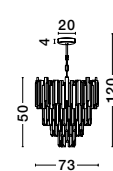

Adjustable Height

CR 90501101

CR 90501102

CR 90501001

CR 90501002

**GRANE - 9050100**  
 Gold Metal & Crystal  
 LED E14 2x5 Watt 230 Volt  
 IP20 Bulb Excluded  
 D: 25 W: 15.5 H: 35 cm

**GRANE - 9050110**  
 Gold Metal & Crystal  
 LED E14 12x5 Watt 230 Volt  
 IP20 Bulb Excluded  
 D: 73 H1: 50 H2: 120 cm

Adjustable Height

CR 90501301

CR 90501302

**GRANE - 9050130**  
 Gold Metal & Crystal  
 LED E14 8x5 Watt 230 Volt  
 IP20 Bulb Excluded  
 L: 80 W: 30 H: 120 cm