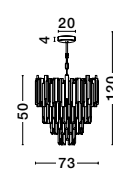

Adjustable Height

CR 90501101

CR 90501102

CR 90501001

CR 90501002

**GRANE - 9050100**  
 Gold Metal & Crystal  
 LED E14 2x5 Watt 230 Volt  
 IP20 Bulb Excluded  
 D: 25 W: 15.5 H: 35 cm

**GRANE - 9050110**  
 Gold Metal & Crystal  
 LED E14 12x5 Watt 230 Volt  
 IP20 Bulb Excluded  
 D: 73 H1: 50 H2: 120 cm

Adjustable Height

CR 90501301

CR 90501302

**GRANE - 9050130**  
 Gold Metal & Crystal  
 LED E14 8x5 Watt 230 Volt  
 IP20 Bulb Excluded  
 L: 80 W: 30 H: 120 cm