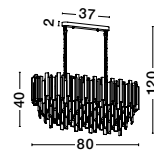

Adjustable Height

CR 90501101

CR 90501102

CR 90501001

CR 90501002

**GRANE - 9050100**  
 Gold Metal & Crystal  
 LED E14 2x5 Watt 230 Volt  
 IP20 Bulb Excluded  
 D: 25 W: 15.5 H: 35 cm

**GRANE - 9050110**  
 Gold Metal & Crystal  
 LED E14 12x5 Watt 230 Volt  
 IP20 Bulb Excluded  
 D: 73 H1: 50 H2: 120 cm

Adjustable Height

CR 90501301

CR 90501302

**GRANE - 9050130**  
 Gold Metal & Crystal  
 LED E14 8x5 Watt 230 Volt  
 IP20 Bulb Excluded  
 L: 80 W: 30 H: 120 cm