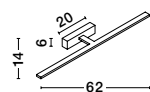

MONDRIAN - 9053202

Sandy Black Aluminium & Acrylic
LED 20 Watt 230 Volt
1615Lm 3000K IP44
L: 62 W: 14 H: 6 cm