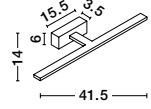

IP44

MONDRIAN - 9053121

Sandy White Aluminium & Acrylic
LED 12 Watt 230 Volt
913Lm 3000K IP44
L: 41.5 W: 14 H: 6 cm

MONDRIAN - 9053122

Sandy Black Aluminium & Acrylic
LED 12 Watt 230 Volt
913Lm 3000K IP44
L: 41.5 W: 14 H: 6 cm