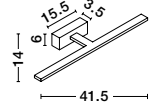

IP44

MONDRIAN - 9053121

Sandy White Aluminium & Acrylic
LED 12 Watt 230 Volt
913Lm 3000K IP44
L: 41.5 W: 14 H: 6 cm

MONDRIAN - 9053122

Sandy Black Aluminium & Acrylic
LED 12 Watt 230 Volt
913Lm 3000K IP44
L: 41.5 W: 14 H: 6 cm