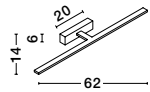

MONDRIAN - 9053201

Sandy White Aluminium & Acrylic
LED 20 Watt 230 Volt
1615Lm 3000K IP44
L: 62 W: 14 H: 6 cm