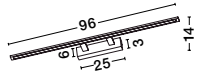

LIVIA - 9053301

Sandy White Aluminium & Acrylic
LED 30 Watt 230 Volt
2422Lm 3000K IP44
L: 96 W: 14 H: 6 cm