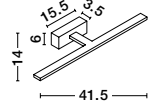

IP44

MONDRIAN - 9053121

Sandy White Aluminium & Acrylic
LED 12 Watt 230 Volt
913Lm 3000K IP44
L: 41.5 W: 14 H: 6 cm

MONDRIAN - 9053122

Sandy Black Aluminium & Acrylic
LED 12 Watt 230 Volt
913Lm 3000K IP44
L: 41.5 W: 14 H: 6 cm