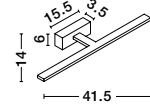

IP44

MONDRIAN - 9053121

Sandy White Aluminium & Acrylic
LED 12 Watt 230 Volt
913Lm 3000K IP44
L: 41.5 W: 14 H: 6 cm

MONDRIAN - 9053122

Sandy Black Aluminium & Acrylic
LED 12 Watt 230 Volt
913Lm 3000K IP44
L: 41.5 W: 14 H: 6 cm