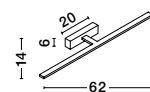

MONDRIAN - 9053202

Sandy Black Aluminium & Acrylic
LED 20 Watt 230 Volt
1615Lm 3000K IP44
L: 62 W: 14 H: 6 cm