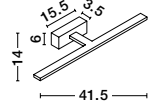

IP44

**MONDRIAN - 9053121**

Sandy White Aluminium & Acrylic  
LED 12 Watt 230 Volt  
913Lm 3000K IP44  
L: 41.5 W: 14 H: 6 cm

**MONDRIAN - 9053122**

Sandy Black Aluminium & Acrylic  
LED 12 Watt 230 Volt  
913Lm 3000K IP44  
L: 41.5 W: 14 H: 6 cm