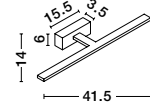

IP44

**MONDRIAN - 9053121**

Sandy White Aluminium & Acrylic  
LED 12 Watt 230 Volt  
913Lm 3000K IP44  
L: 41.5 W: 14 H: 6 cm

**MONDRIAN - 9053122**

Sandy Black Aluminium & Acrylic  
LED 12 Watt 230 Volt  
913Lm 3000K IP44  
L: 41.5 W: 14 H: 6 cm