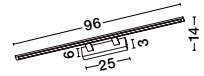

LIVIA - 9053301

Sandy White Aluminium & Acrylic
LED 30 Watt 230 Volt
2422Lm 3000K IP44
L: 96 W: 14 H: 6 cm