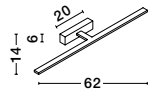

MONDRIAN - 9053201

Sandy White Aluminium & Acrylic
LED 20 Watt 230 Volt
1615Lm 3000K IP44
L: 62 W: 14 H: 6 cm