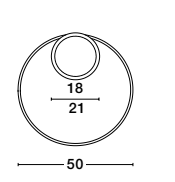

FULINE . 9348073
 Triac Dimmable
 Sandy Black Aluminium
 & Acrylic
 LED 32 Watt 230 Volt
 2320 Lm 3000K IP20
 D: 50 H: 5 cm

FULINE . 9348072
 Triac Dimmable
 Sandy White Aluminium
 & Acrylic
 LED 32 Watt 230 Volt
 2320Lm 3000K IP20
 D: 50 H: 5 cm