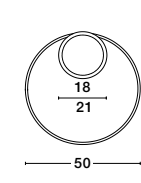

FULINE . 9348073
 Triac Dimmable
 Sandy Black Aluminium
 & Acrylic
 LED 32 Watt 230 Volt
 2320 Lm 3000K IP20
 D: 50 H: 5 cm

FULINE . 9348072
 Triac Dimmable
 Sandy White Aluminium
 & Acrylic
 LED 32 Watt 230 Volt
 2320Lm 3000K IP20
 D: 50 H: 5 cm