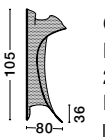

Adjustable Height

SIDERNO - 9054441
 Gold Aluminium & Acrylic
 LED 16 Watt 230 Volt
 1193Lm 3000K IP20
 D: 28 H: 150 cm

SIDERNO - 9054401
 Gold Aluminium & Acrylic
 LED 6 Watt 230 Volt
 348Lm 3000K IP20
 Cable Length: 200 cm
 L: 22 W: 12 H: 20 cm

Adjustable Height

SIDERNO - 9054442
 Gold Aluminium & Acrylic
 LED 39 Watt 230 Volt
 2473Lm 3000K IP20
 D: 48 H: 150 cm

SIDERNO - 9054402
 Gold Aluminium & Acrylic
 LED 32 Watt 230 Volt
 2518Lm 3000K IP20
 L: 80 W: 36 H: 105 cm